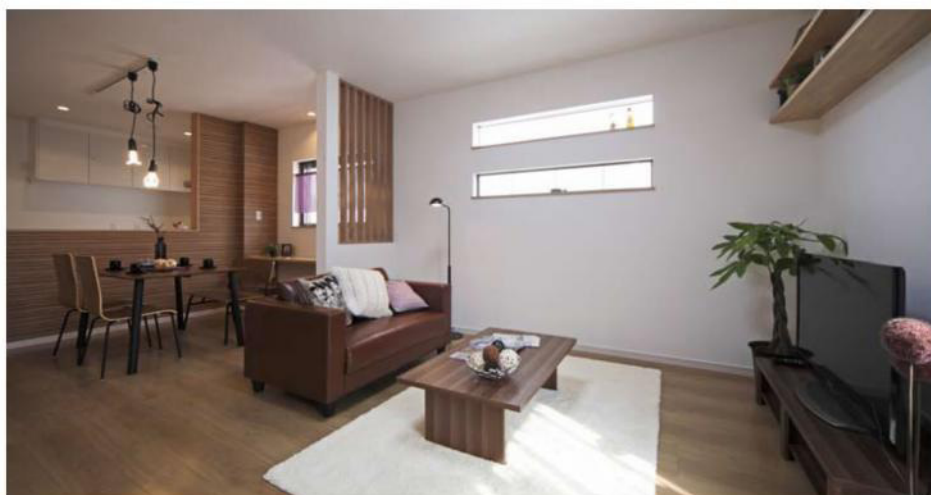

床色を基本にした空間コーディネートからセレクト。

プロのコーディネーターが飽きのこない内装をプロデュース。

ホワイト

ホワイトで統一した若い世代に人気のシンプルな風合い。空間を広く見せると同時に、モダンな家具と調和し洗練された雰囲気演出します。

ナチュラル

あらゆる家具とマッチする爽やかな木調のコーディネートです。温もりのある表情が、癒しの空間を演出し家族団楽をやさしく包みます。

ブラウン

空間の質感を高める濃い目の木調をポイントにしたコーディネート。クラシカルな家具やアンティークな装飾とも調和し、風格を感じる内装です。