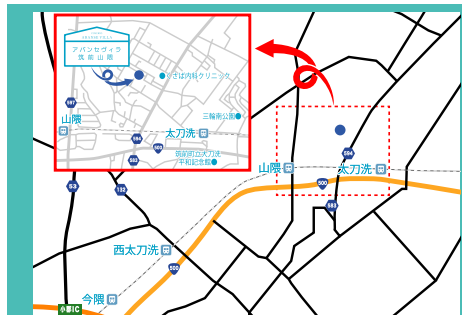

31 SAT 1 SUN

多肉植物&サボテン
つきとたいよう

ACCESS MAP

【会場】福岡県朝倉郡筑前町野町1787付近
甘木観光バス「寿」バス停 徒歩約3分
甘木鉄道「太刀洗」駅 徒歩約12分
大分自動車道「筑後小郡」 車で約5分

主催 主婦と造る家 (株)福遠建設

フクヨウケンセツ
カリフォルニアスタイル

本社 〒813-0062 福岡市東区松島4丁目10番26号 詳しくは
Tel.092-623-1213
☎ 0120-932-130 はこちらで
☞☞☞